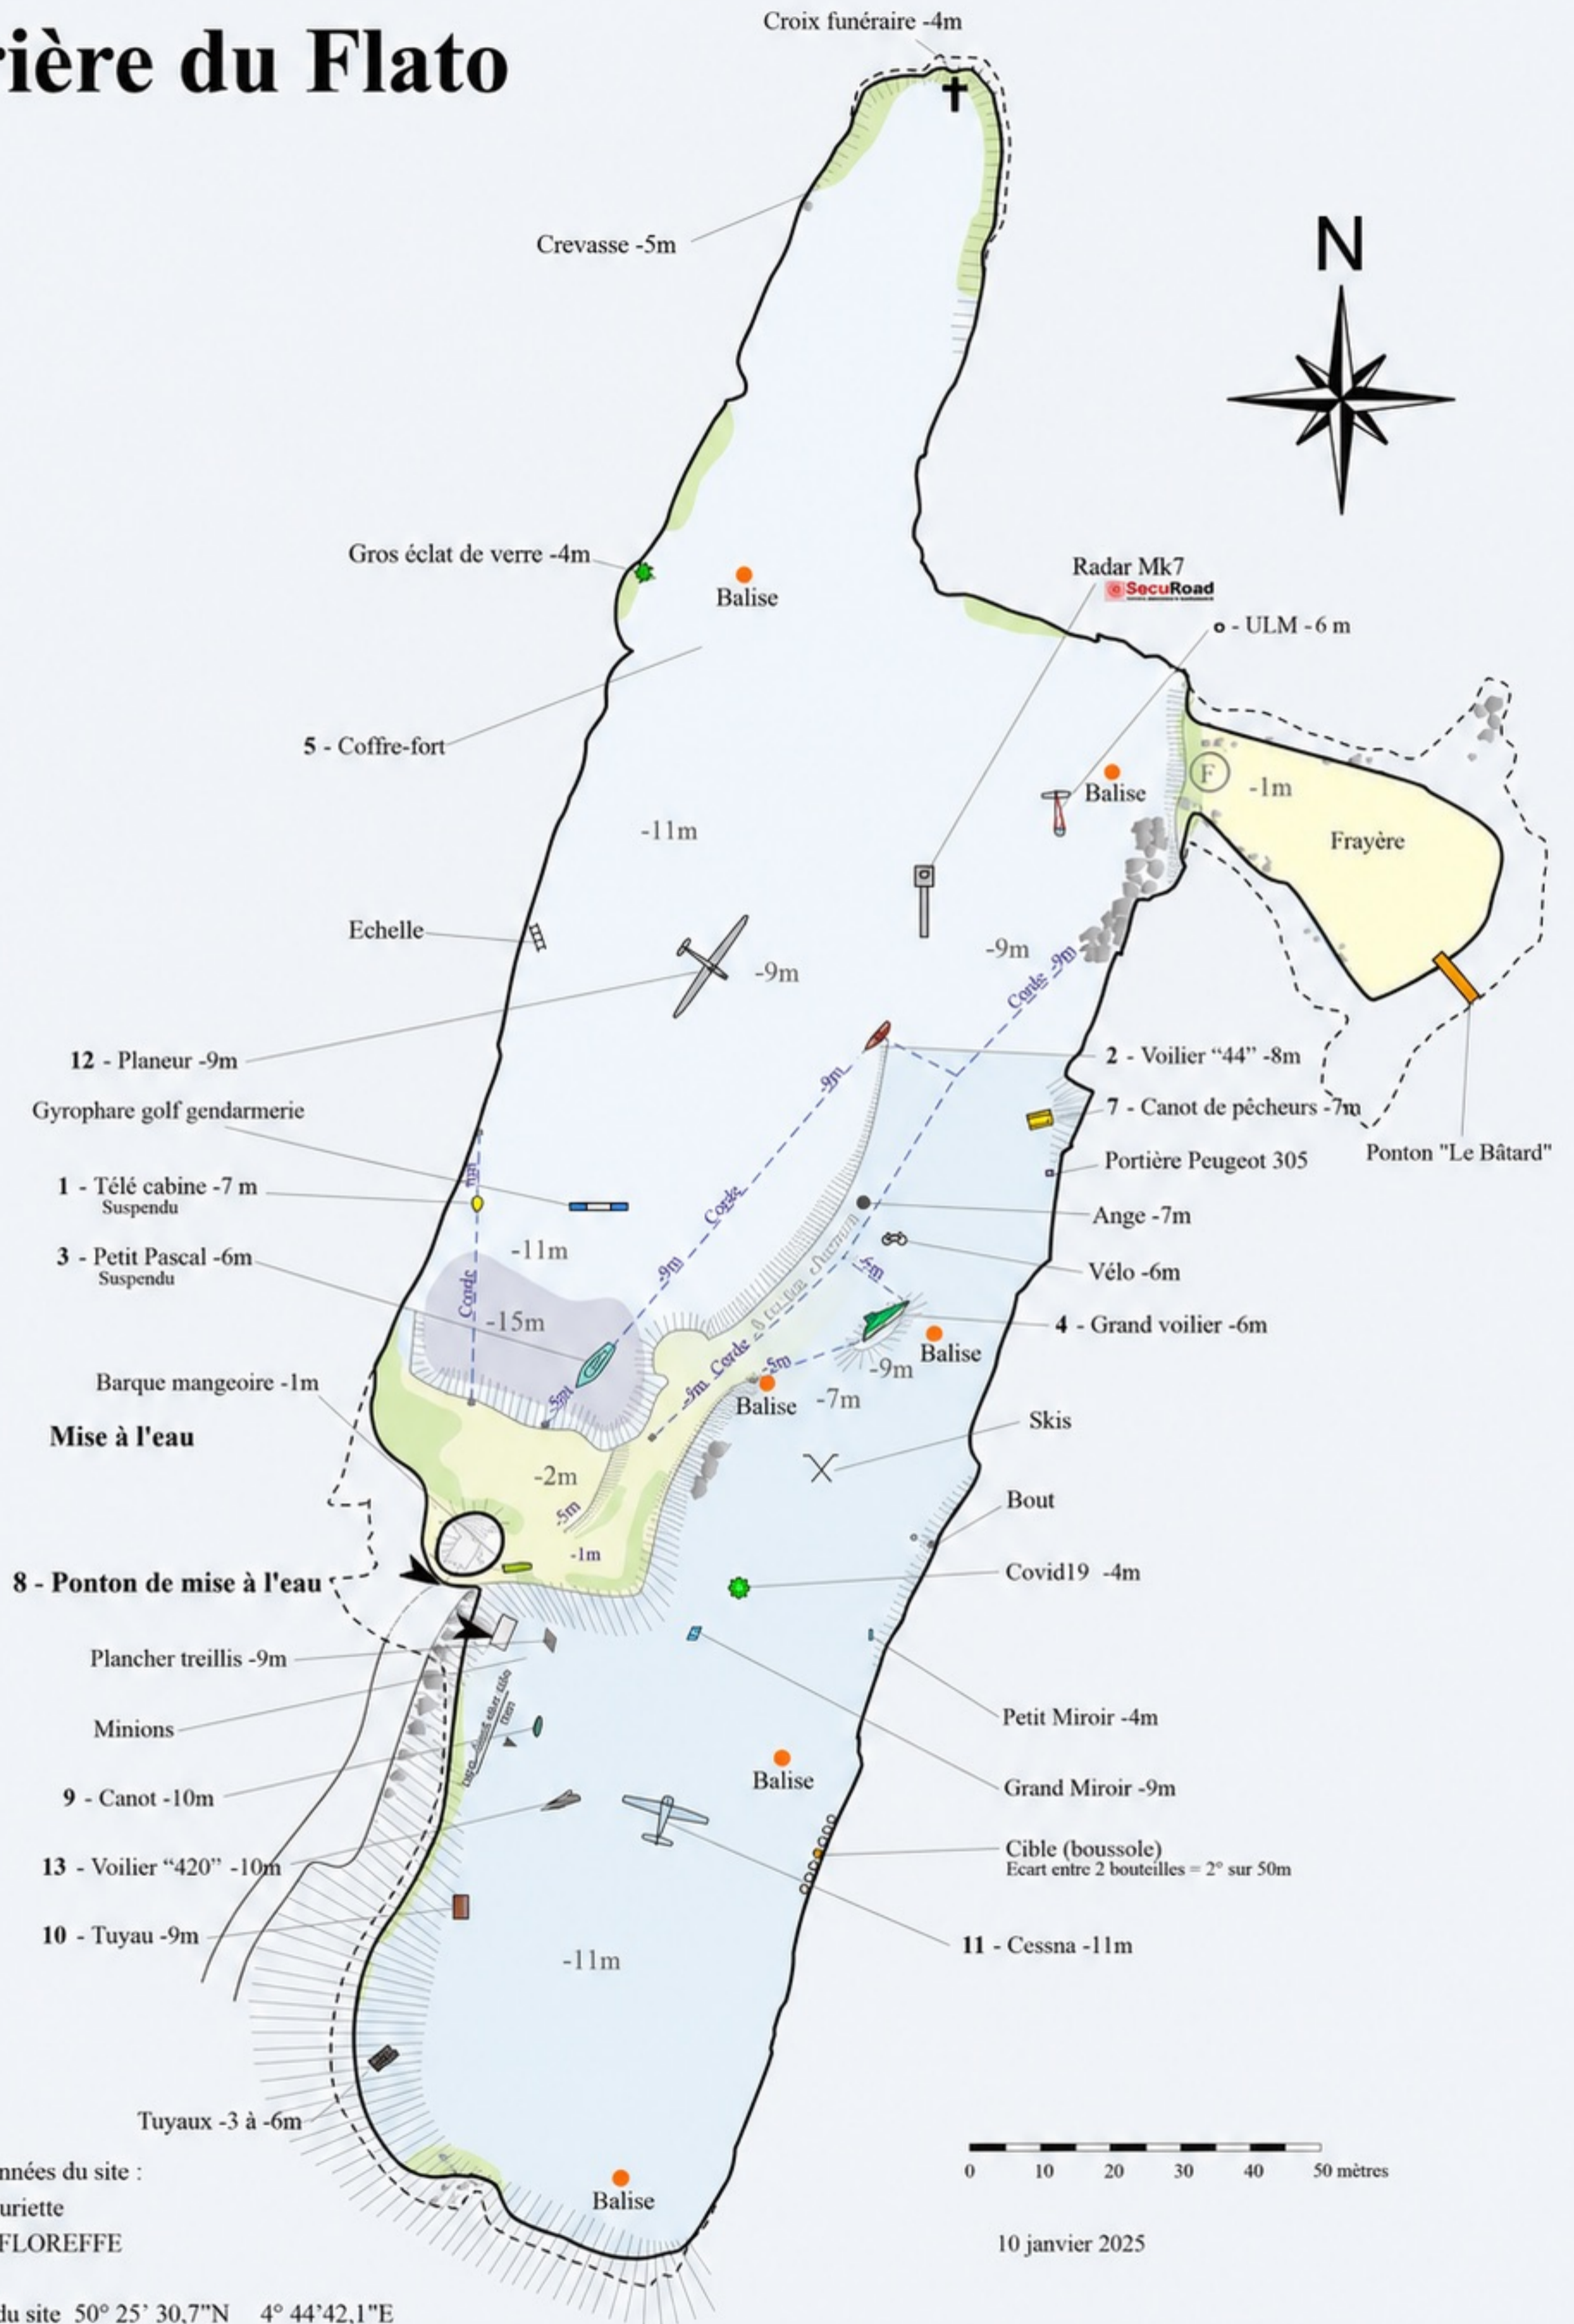

Carrière du Flato

Coordonnées du site :
Rue Heuriette
5150 FLOREFFE

Entrée du site 50° 25' 30,7"N 4° 44'42,1"E

10 janvier 2025